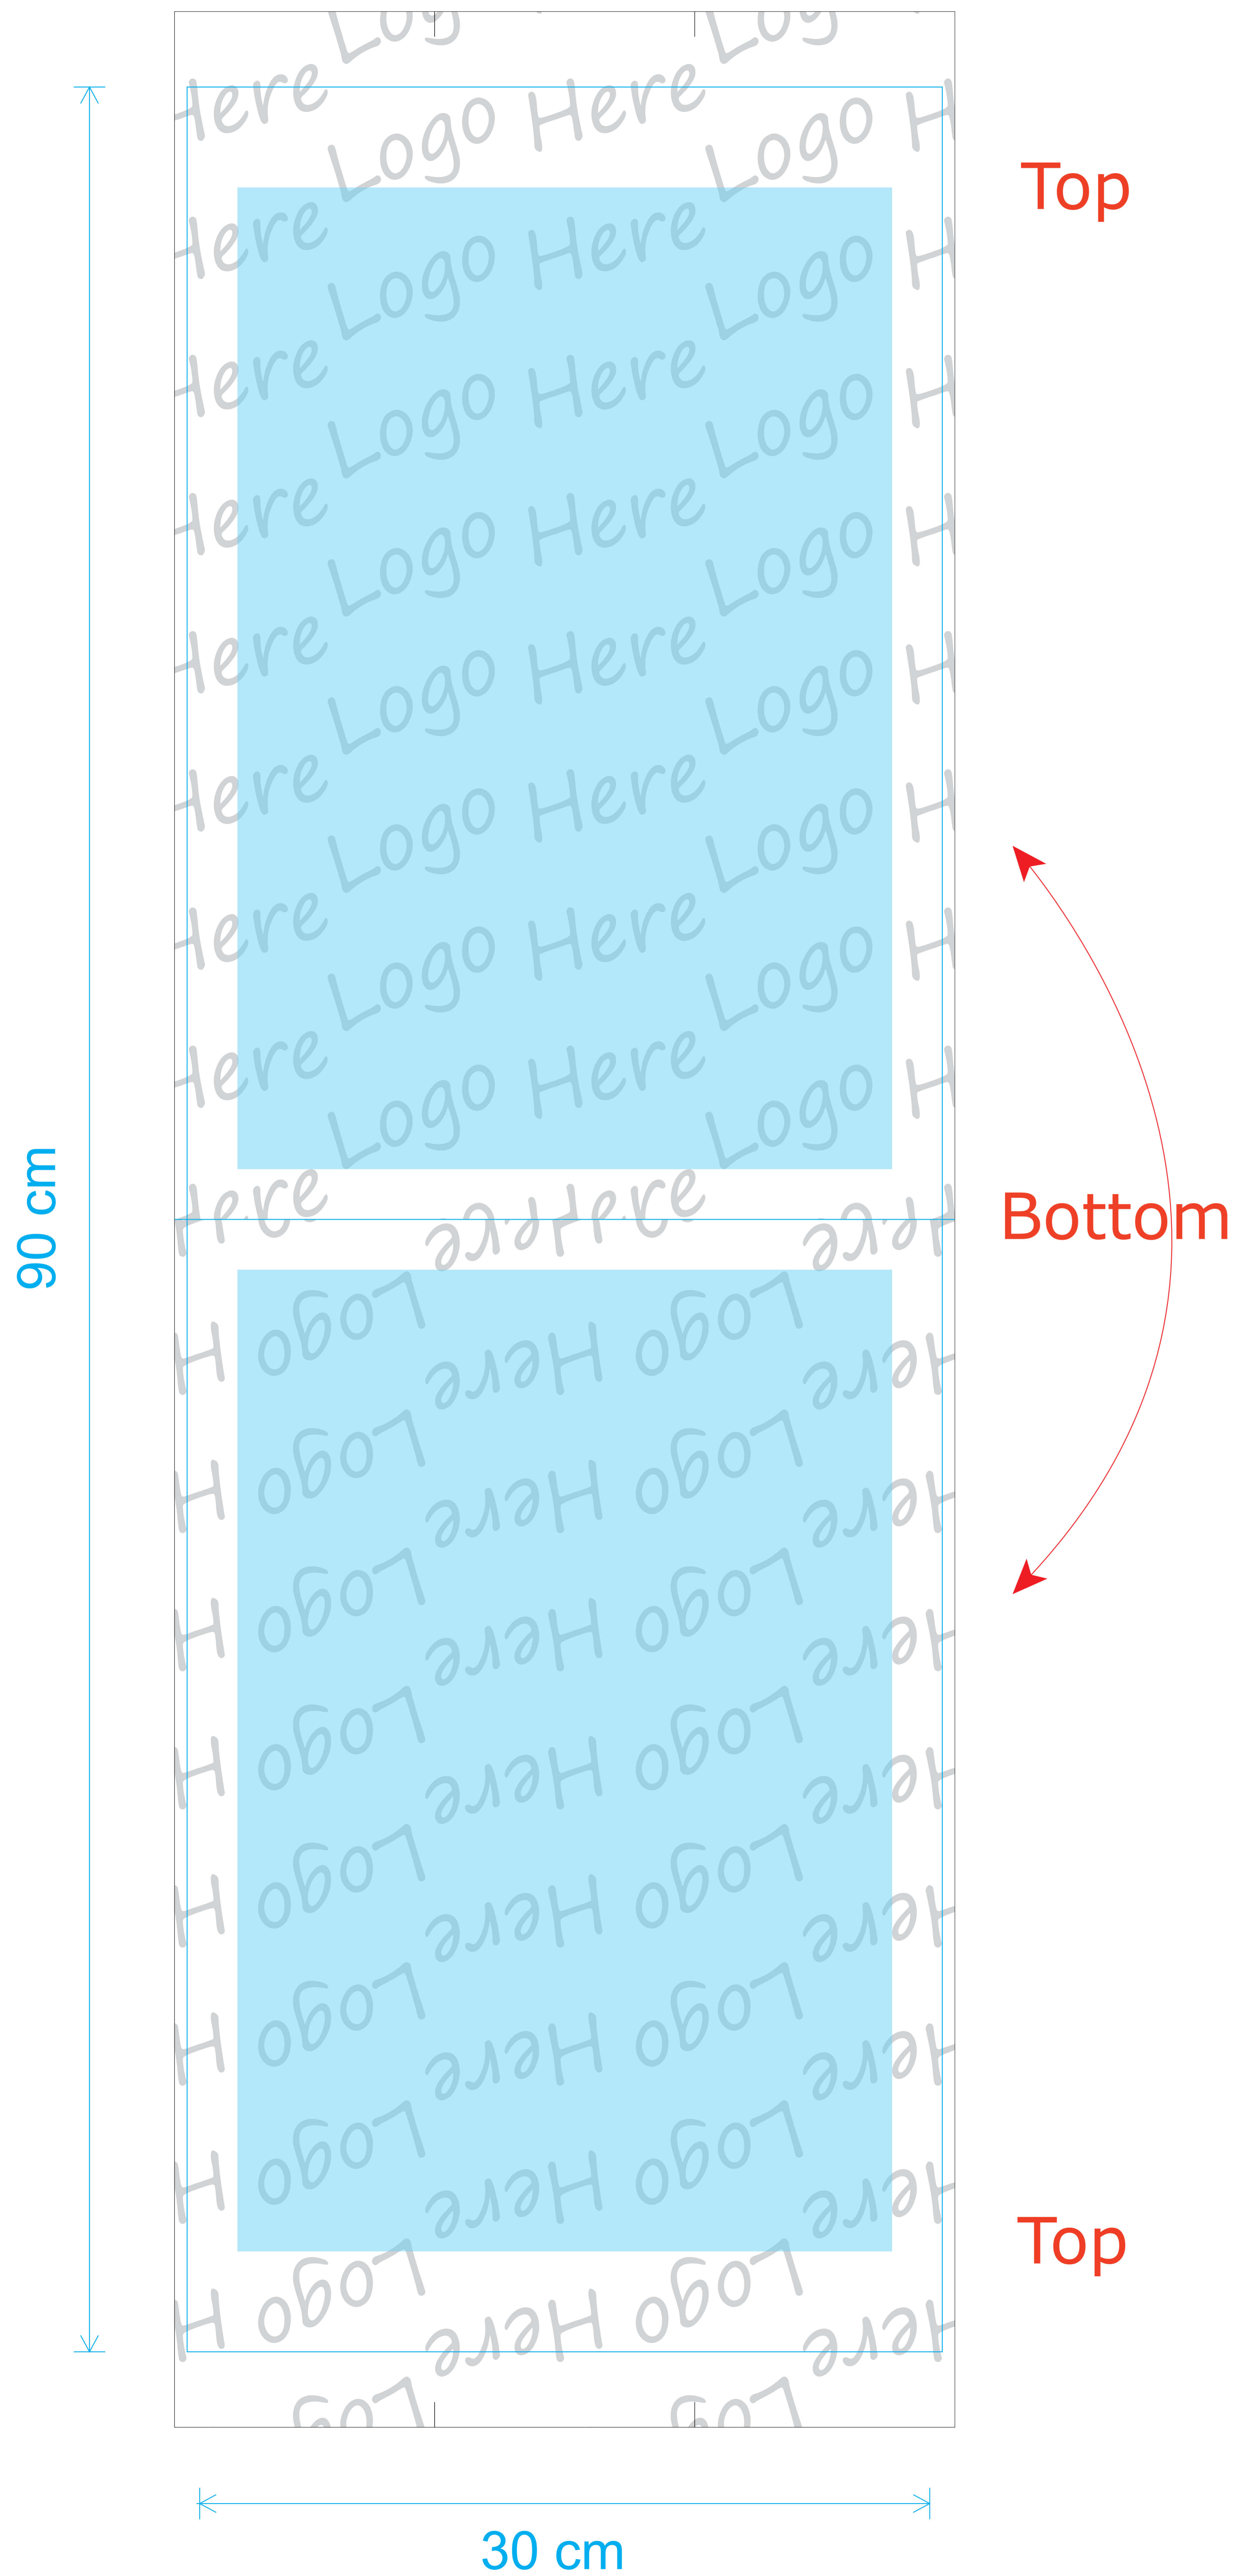

YP32004 Non-woven bags sublimation full surface all sides 30x45cm with long handles

中文字建議高5mm
英文字建議3mm
線條需達1pt

重要圖文請勿超出藍框範圍，避免被車到