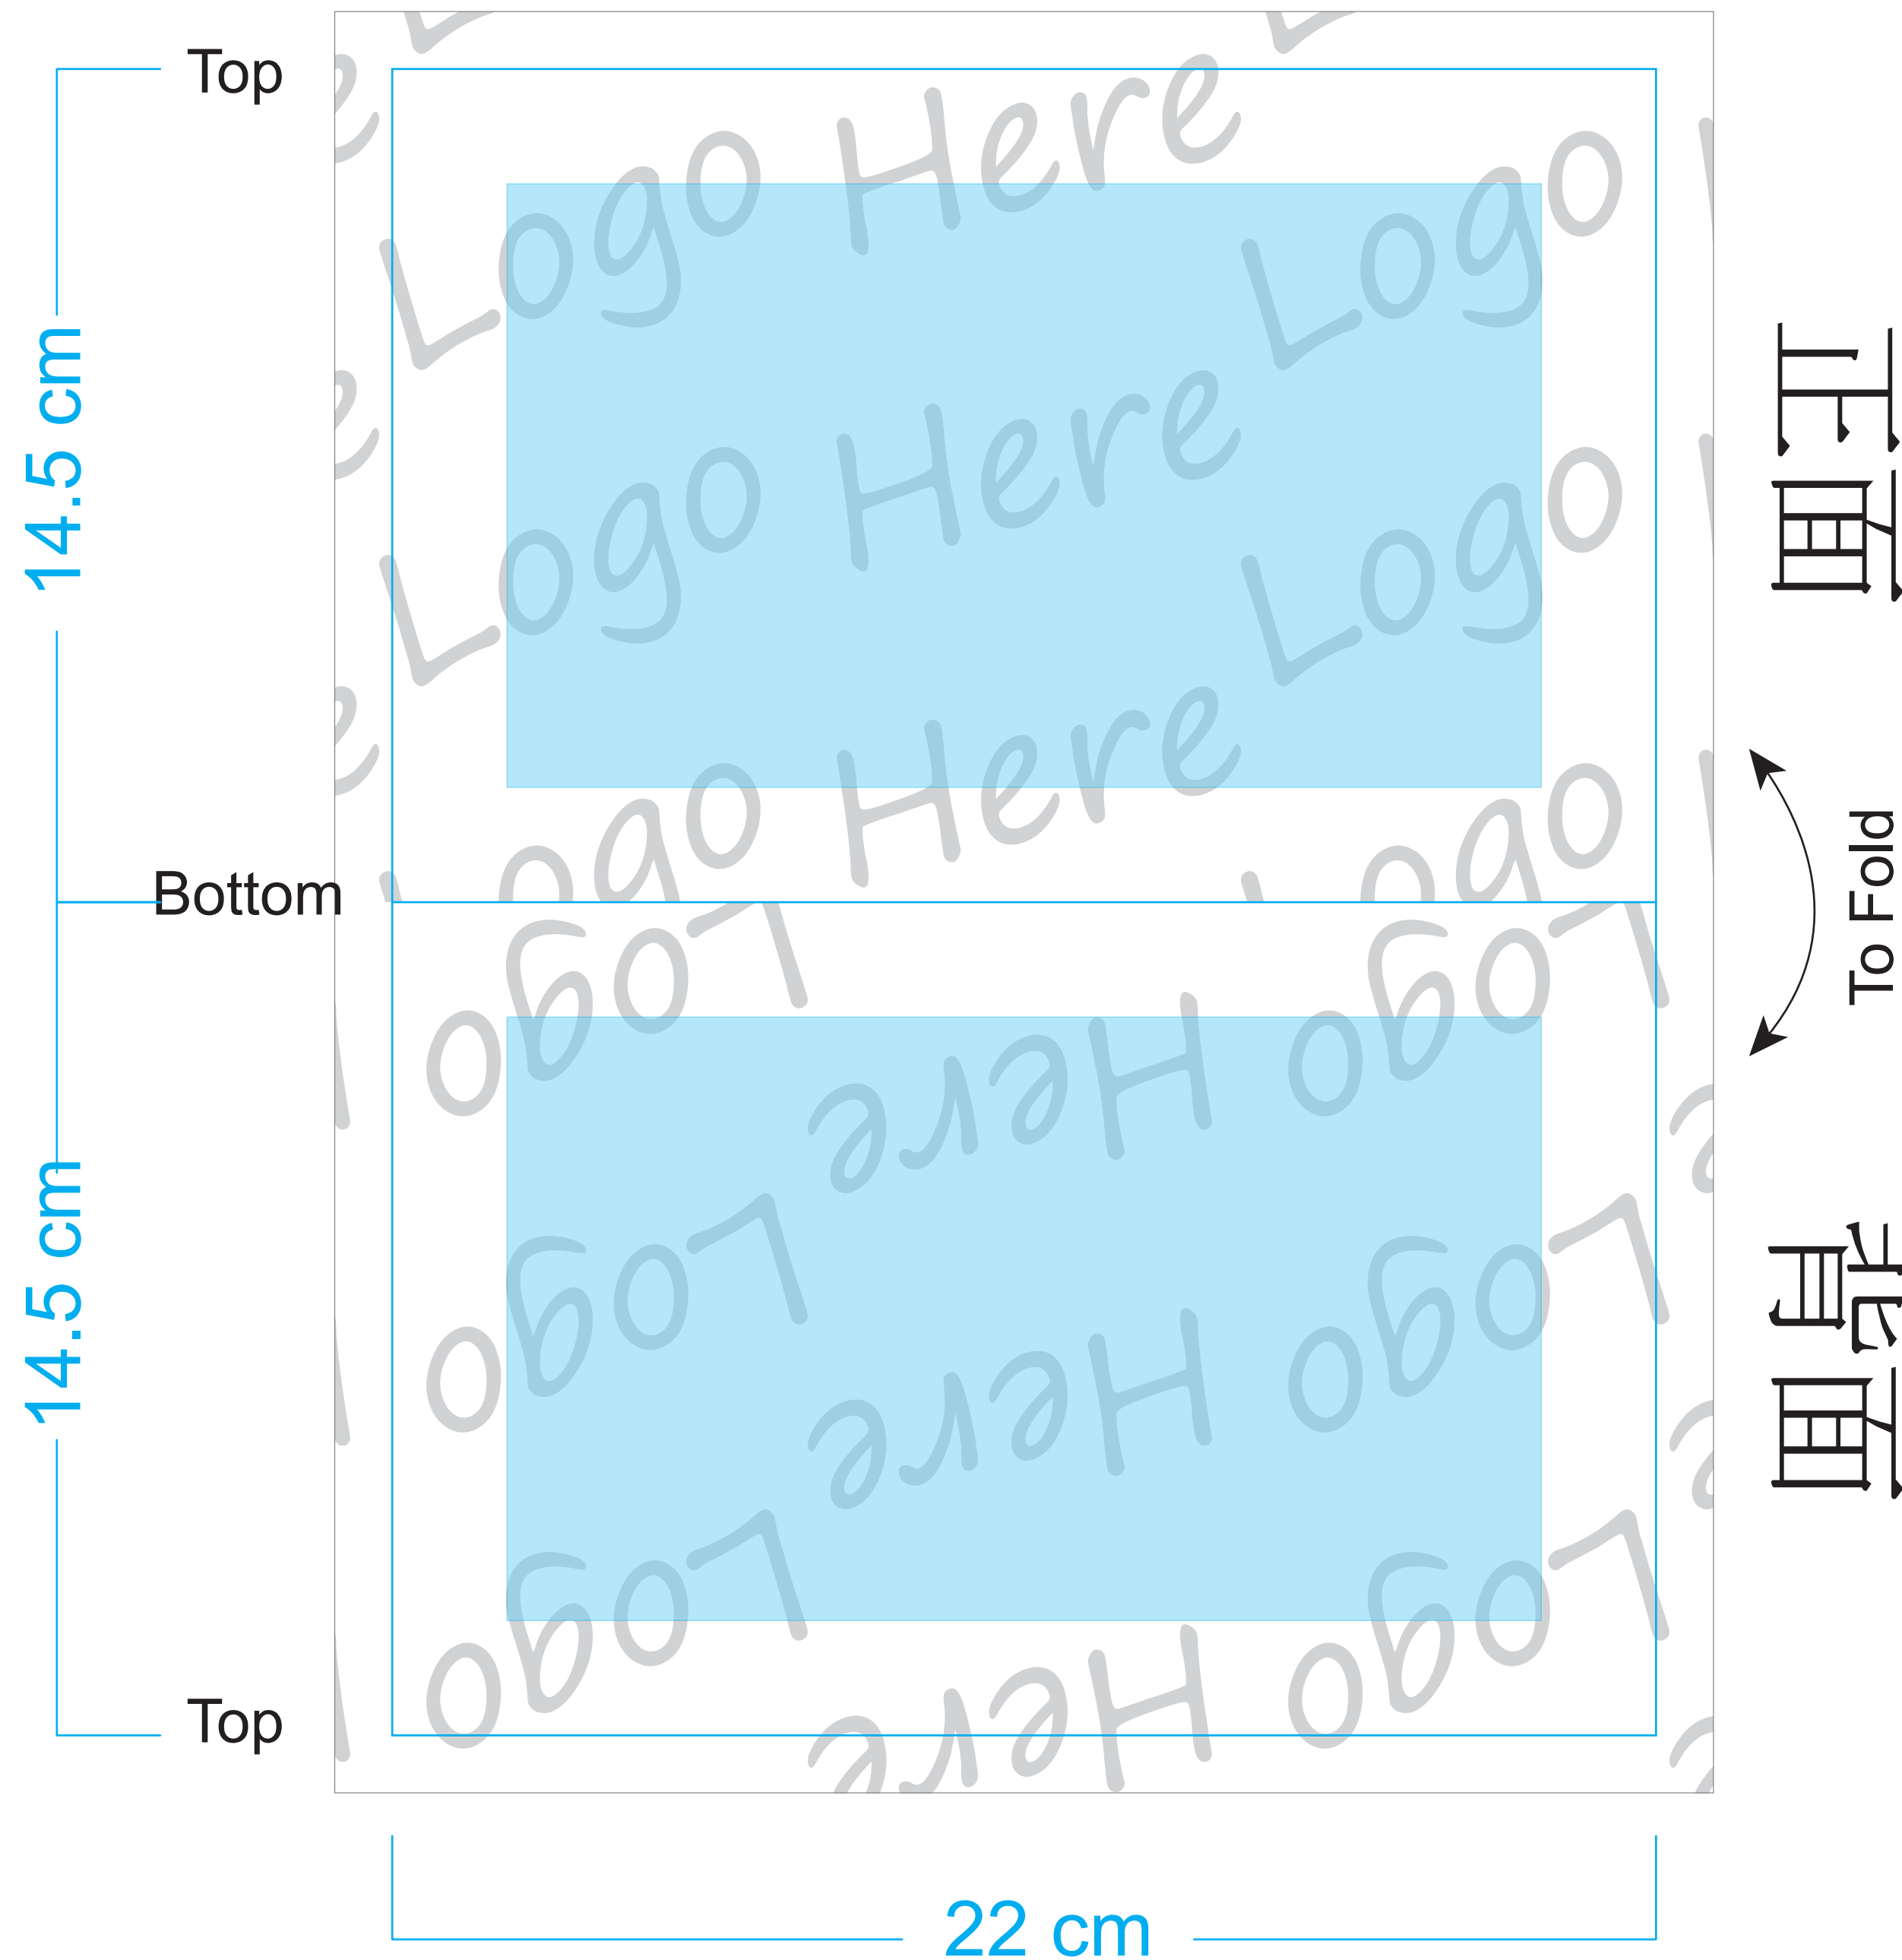

YP46A040AA 仿帆布拉鍊袋(熱昇華全版全彩)

Finished Size 22x14.5cm

黑線-材料大小
藍線-完成車縫車尺寸

單模尺寸:24x31cm

藍色區域(安全印刷範圍)

中文字建議高5mm

英文字建議3mm

線條需達1pt